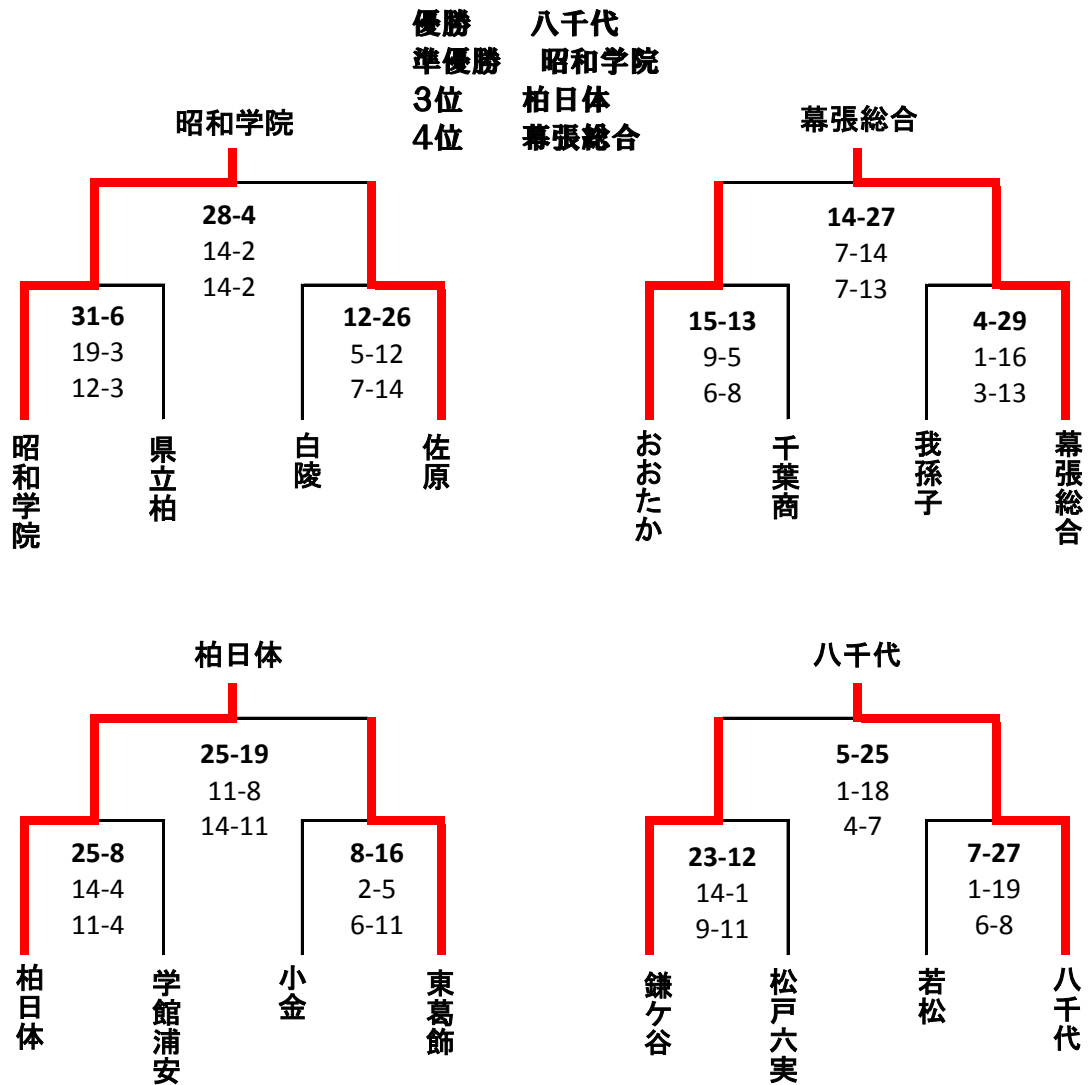

平成27年度新人高校体育大会ハンドボール千葉県予選結果

	昭和学院	幕張総合	柏日体	八千代	順位
昭和学院		27-12 10-7 ○ 17-5	35-11 12-4 ○ 23-7	24-25 11-13 × 13-12	準優勝
幕張総合	12-27 7-10 × 5-17		20-25 9-13 × 11-12	19-26 6-12 × 13-14	4位
柏日体	18-39 6-26 × 12-13	25-10 13-9 ○ 12-11		16-36 5-23 × 11-16	3位
八千代	25-24 13-11 ○ 12-13	26-19 12-6 ○ 14-13	36-16 23-5 ○ 16-11		優勝