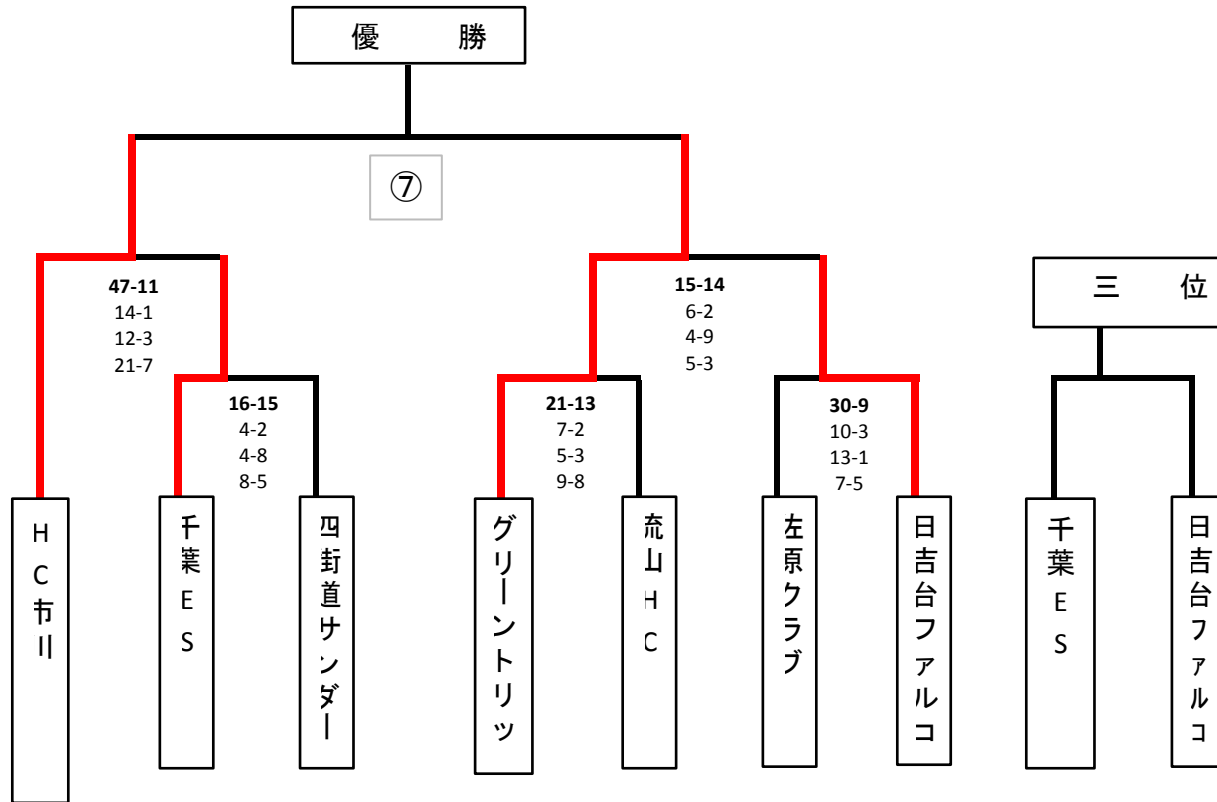

男子 組み合わせ

女子 組み合わせ

	成田D	HC市川	日吉台B	佐原クラブ
成田D		A	B	37-7 10-3 14-3 13-1 ○
HC市川			27-16 6-7 14-4 7-5 ○	29-7 8-4 10-1 11-2 ○
日吉台B		16-27 7-6 4-14 5-7 ×		F
佐原クラブ	7-37 3-10 3-14 × 1-13	7-29 4-8 1-10 2-11 ×		

順位決定リーグ