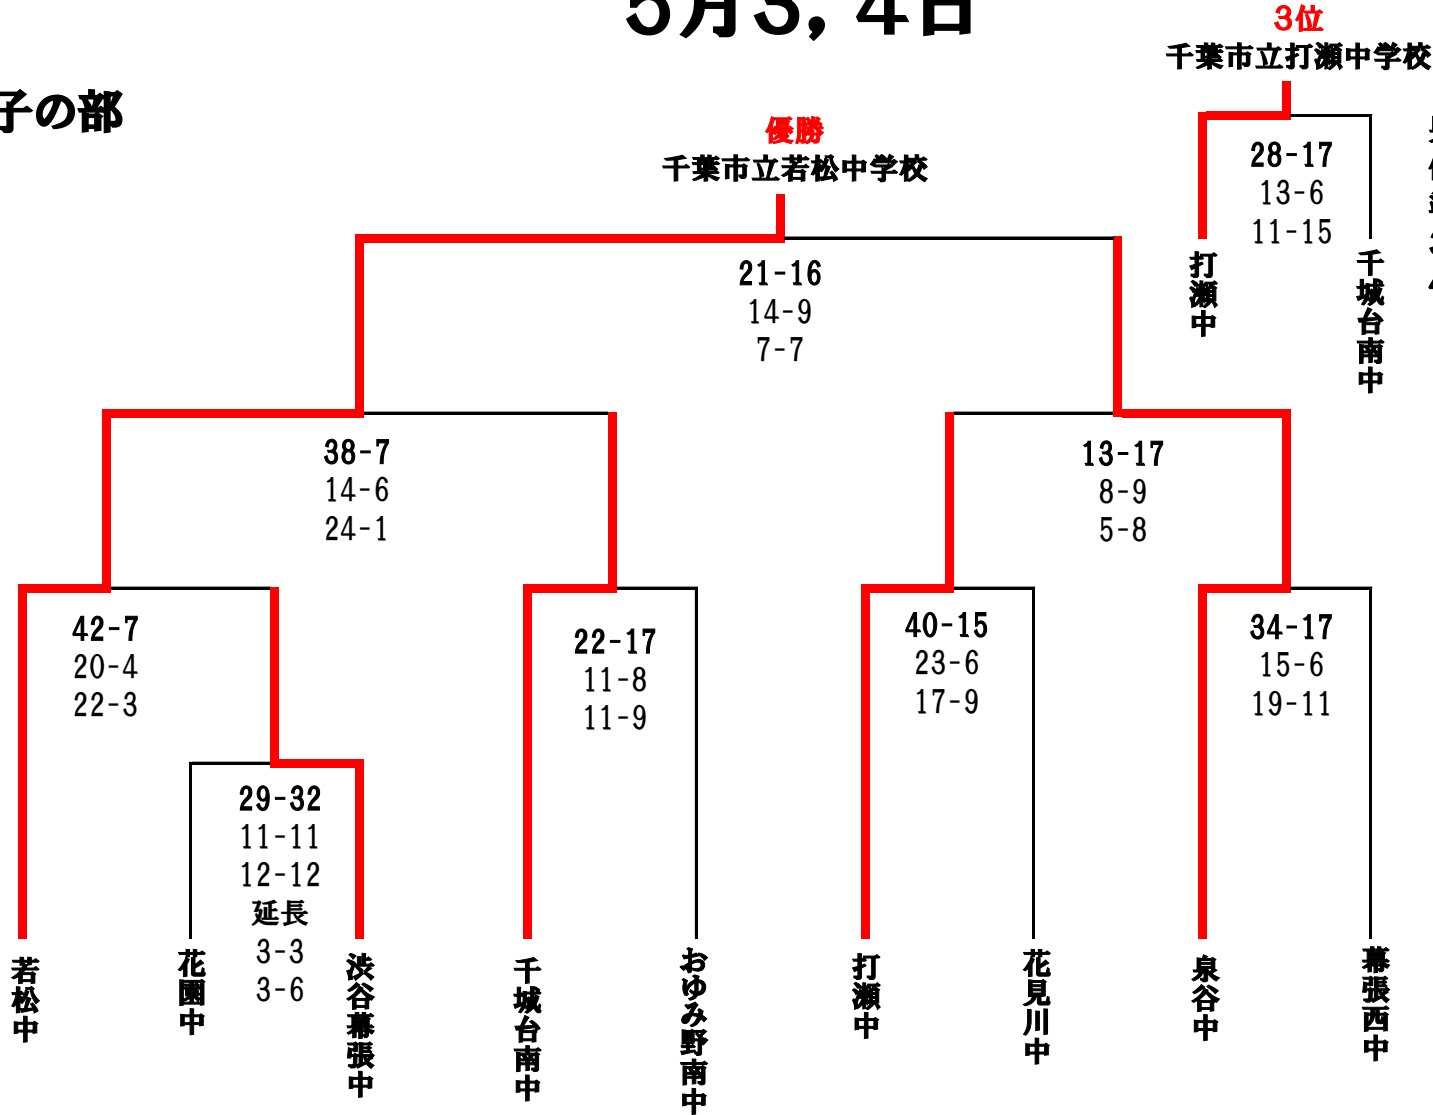

平成28年度千葉市民大会

5月3, 4日

男子の部

- 男子結果
- 優勝 千葉市立若松中学校
 - 準優勝 千葉市立泉谷中学校
 - 3位 千葉市立打瀬中学校
 - 4位 千葉市立千城台南中学校

女子の部

女子結果

優勝 千葉市立若松中学校

準優勝 千葉市立花園中学校