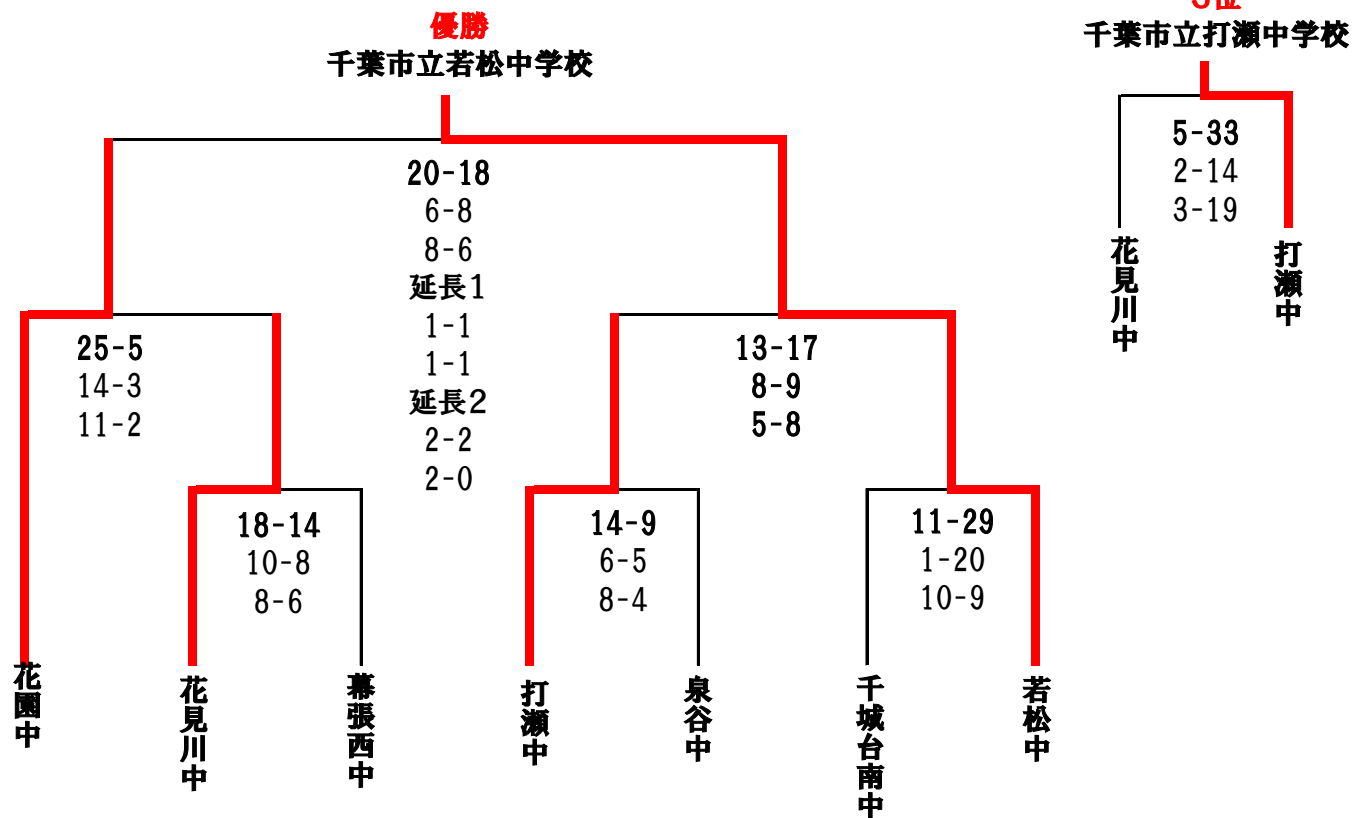

平成28年度千葉市民大会

5月3, 4日

男子の部

- 男子結果
- 優勝 千葉市立若松中学校
 - 準優勝 千葉市立泉谷中学校
 - 3位 千葉市立打瀬中学校
 - 4位 千葉市立千城台南中学校

女子の部

女子結果

優勝 千葉市立若松中学校

準優勝 千葉市立花園中学校